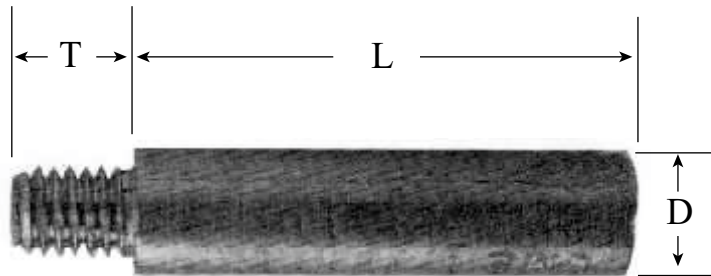

Zinc pencil anode

<i>Zinc Pencil</i>							<i>Brass Plug</i>					
<i>Part No.:</i>	P-375	P-500	P-625	P-750	P-840	P-1050	PP-250B	PP-375B	PP-500B	PP-750B	PP-1000B	
Dimensions	<i>D</i>	0.375"	0.500"	0.625"	0.750"	0.840"	1.050"	0.250"	0.375"	0.500"	0.750"	1.000"
	<i>L</i>	1"-6"	1"-6"	1"-6"	1"-6"	6" Only	1"-6"	NA	NA	NA	NA	NA
	<i>Thread</i>	3/8-16 NC	3/8-16 NC	3/8-16 NC	5/8-11 NC	1/2-14 NPT	3/4-10 NC	3/8-16 NC	3/8-16 NC	3/8-16 NC	5/8-11 NC	3/4-10 NC
	<i>Use with</i>	PP-250B	PP-375B	PP-500B	PP-750B		PP-1000B	P-375	P-375	P-625	P-750	P-1050
	<i>T</i>	0.475"	0.400"	0.475"	0.475"		0.475"					